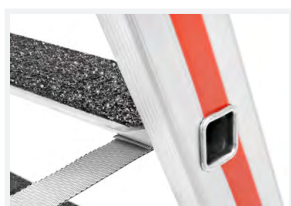

STUFENSTEHLEITER R13, BEIDSEITIG BEGEHBAR

- Arbeitssicherheit in der höchsten Rutschhemmungsklasse R13.
  Geeignet für den Einsatz in öligen Bereichen.
- Ergonomisches Arbeiten auf 80 mm Stufentiefe.
  Vorderkante mit Holm bündig.
- Verwindungsstabiles Gelenk aus Alu-Druckguss.
- Zuverlässige Spreizsicherung durch hochfeste Perlongurte.

Merkmale:

- **R13-Beschichtung auf der gesamten Trittlfläche.**
- **Verschraubte Leiterfüße.**
- **Nach EN 131.**

Stufenzahl	2x3	2x4	2x5	2x6	2x7	2x8	2x9	2x10	2x12
Holm (ca. mm)	71	71	71	71	71	71	71	71	71
Länge (ca. m)	0,77	1,04	1,30	1,53	1,80	2,05	2,28	2,54	3,04
Standhöhe (ca. m)	0,22	0,45	0,69	0,92	1,15	1,38	1,61	1,85	2,31
Reichhöhe (ca. m)	2,22	2,45	2,69	2,92	3,15	3,38	3,61	3,85	4,31
senkrechte Gesamthöhe (ca. m)	0,70	0,95	1,15	1,40	1,65	1,85	2,10	2,30	2,80
Breite oben/unten (ca. mm)	355/430	355/450	355/475	355/500	355/525	355/550	355/575	355/600	355/650
Schrittlänge (ca. m)	0,80	0,98	1,15	1,30	1,50	1,70	1,95	2,15	2,50
Gewicht (ca. kg)	4,8	6,2	7,6	9,1	10,5	12,1	13,6	15,3	18,7
Best.-Nr.	862406	862408	862410	862412	862414	862416	862418	862420	862424
Preis ohne MwSt. €	235,00	299,00	369,00	445,00	525,00	595,00	689,00	769,00	929,00