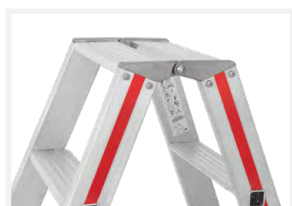

STUFENSTEHLEITER R13, BEIDSEITIG BEGEHBAR

- Arbeitssicherheit in der höchsten Rutschhemmungsklasse R13.
  Geeignet für den Einsatz in öligen Bereichen.
- Ergonomisches Arbeiten auf 80 mm Stufentiefe.
  Vorderkante mit Holm bündig.
- Verwindungsstabiles Gelenk aus Alu-Druckguss.
- Zuverlässige Spreizsicherung durch hochfeste Perlongurte.

Merkmale:

- **R13-Beschichtung auf der gesamten Trittlfläche.**
- **Verschraubte Leiterfüße.**
- **Nach EN 131.**

Stufenzahl	2x3	2x4	2x5	2x6	2x7	2x8	2x9	2x10	2x12
Holm (ca. mm)	71	71	71	71	71	71	71	71	71
Länge (ca. m)	0,77	1,04	1,30	1,53	1,80	2,05	2,28	2,54	3,04
Standhöhe (ca. m)	0,22	0,45	0,69	0,92	1,15	1,38	1,61	1,85	2,31
Reichhöhe (ca. m)	2,22	2,45	2,69	2,92	3,15	3,38	3,61	3,85	4,31
senkrechte Gesamthöhe (ca. m)	0,70	0,95	1,15	1,40	1,65	1,85	2,10	2,30	2,80
Breite oben/unten (ca. mm)	355/430	355/450	355/475	355/500	355/525	355/550	355/575	355/600	355/650
Schrittlänge (ca. m)	0,80	0,98	1,15	1,30	1,50	1,70	1,95	2,15	2,50
Gewicht (ca. kg)	4,8	6,2	7,6	9,1	10,5	12,1	13,6	15,3	18,7
Best.-Nr.	862406	862408	862410	862412	862414	862416	862418	862420	862424
Preis ohne MwSt. €	235,00	299,00	369,00	445,00	525,00	595,00	689,00	769,00	929,00