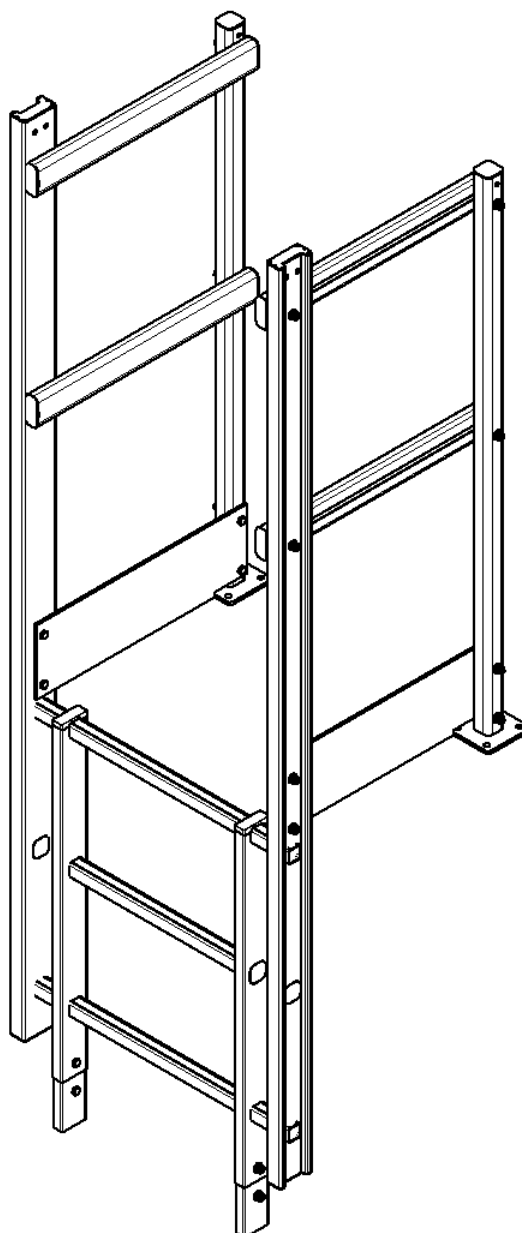

DE Ausstieg schmal mit Handlauf

Montageanweisung

EN Narrow exit with handrail

Assembly instruction

FR Sortie étroite avec main courante

Instructions de montage

ES Tramo de salida estrecho con pasamanos

Instrucciones de montaje

HYMER

0054054

Hymer-Leichtmetallbau GmbH & Co. KG

Käferhofen 10 | 88239 Wangen | GERMANY

Tel. +49 (0)75 22 700-702

technical-sales@hymer-alu.de | www.hymer-steigtechnik.de